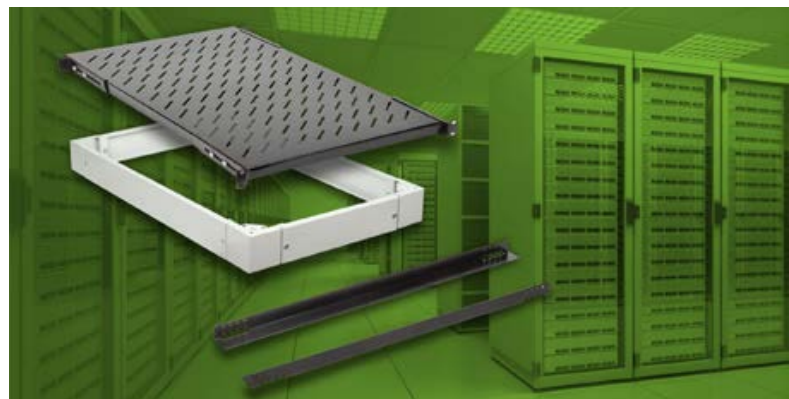

Аксессуары и комплектующие для шкафов и стоек

Аксессуары для шкафов и стоек позволяют удобно разместить оборудование, организовать кабельные трассы и выполнить поддержку пучков кабеля под коммутационным оборудованием.

Локализация на собственном предприятии IEK GROUP в Тульской области обеспечила повышение качества и снижение себестоимости, что позволило сократить базовые цены на аксессуары для шкафов и стоек ИТК® до 81%.

ПРЕИМУЩЕСТВА:

- **Российское производство.**
- **Современный дизайн, продуманная конструкция.**
- **Соответствие стандартам.**
- **Статическая нагрузка: до 200 кг.**
- **Широкий ассортимент исполнений и габаритов.**